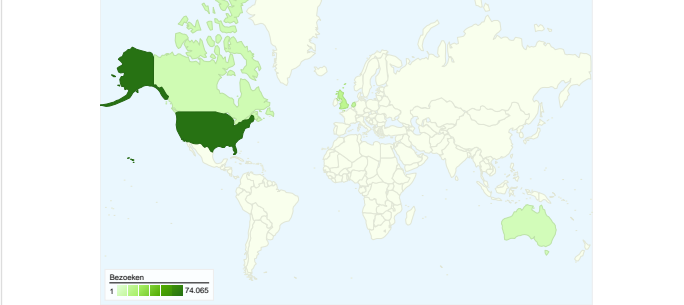

Sitegebruik

Overzicht van bezoekers

Kaartoverlay world

Overzicht van verkeersbronnen

Overzicht van inhoud

| Pagina's | Paginaweergaves | Weergavepercentage |
|--------------------------|-----------------|--------------------|
| /wiki/Main_Page | 106.134 | 11,40% |
| /wiki/Conduction | 24.357 | 2,62% |
| /wiki/Cases_and_Examples | 21.660 | 2,33% |
| /wiki/Rhythm | 21.133 | 2,27% |
| /wiki/Basics | 21.009 | 2,26% |

131.138 mensen hebben deze site bezocht

 **172.284** Bezoeken

 **131.138** Unieke bezoekers

 **934.003** Paginaweergaves

 **5,42** Gemiddelde paginaweergaves

 **00:04:54** Tijd op site

 **47,17%** Weigeringspercentage

Alle verkeersbronnen hebben in totaal 172.284 bezoeken gegenereerd.

14,12% Direct verkeer

31,55% Verwijzende sites

54,33% Zoekmachines

- **Zoekmachines**
93.610,00 (54,33%)
- **Verwijzende sites**
54.347,00 (31,55%)
- **Direct verkeer**
24.327,00 (14,12%)

172.284 bezoeken zijn afkomstig van 188 landen/gebieden.

Sitegebruik

| Land/gebied | Bezoeken | Pagina's/bezoek | Gem. tijd op site | Nieuw bezoekpercentage | Weigeringspercentage |
|-----------------------|---------------|-----------------|-------------------|------------------------|----------------------|
| United States | 74.065 | 4,40 | 00:03:38 | 83,36% | 51,97% |
| United Kingdom | 15.037 | 5,81 | 00:04:59 | 75,71% | 43,15% |
| Netherlands | 12.239 | 6,56 | 00:04:46 | 69,33% | 42,01% |
| Canada | 7.323 | 4,84 | 00:04:01 | 80,66% | 47,86% |
| Australia | 6.054 | 5,15 | 00:05:45 | 77,85% | 43,52% |
| India | 4.269 | 5,73 | 00:06:54 | 75,43% | 42,30% |
| Germany | 3.286 | 5,62 | 00:04:26 | 76,02% | 50,33% |
| Philippines | 2.726 | 4,75 | 00:05:54 | 84,37% | 51,28% |
| Italy | 2.222 | 10,38 | 00:08:44 | 59,09% | 36,54% |
| Taiwan | 2.087 | 4,28 | 00:05:26 | 60,85% | 52,76% |