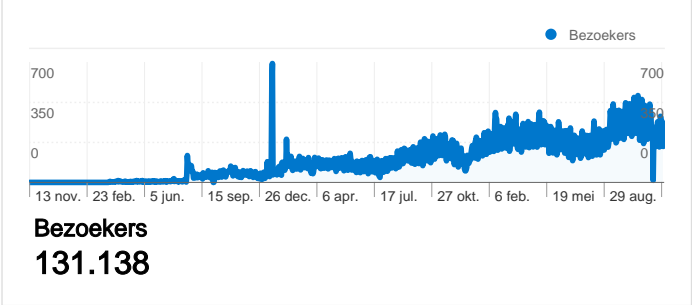

Sitegebruik

Overzicht van bezoekers

Kaartoverlay world

Overzicht van verkeersbronnen

Overzicht van inhoud

| Pagina's | Paginaweergaves | Weergavepercentage |
|--------------------------|-----------------|--------------------|
| /wiki/Main_Page | 106.134 | 11,40% |
| /wiki/Conduction | 24.357 | 2,62% |
| /wiki/Cases_and_Examples | 21.660 | 2,33% |
| /wiki/Rhythm | 21.133 | 2,27% |
| /wiki/Basics | 21.009 | 2,26% |

131.138 mensen hebben deze site bezocht

 **172.284** Bezoeken

 **131.138** Unieke bezoekers

 **934.003** Paginaweergaves

 **5,42** Gemiddelde paginaweergaves

 **00:04:54** Tijd op site

 **47,17%** Weigeringspercentage

Alle verkeersbronnen hebben in totaal 172.284 bezoeken gegenereerd.

14,12% Direct verkeer

31,55% Verwijzende sites

54,33% Zoekmachines

- **Zoekmachines**
93.610,00 (54,33%)
- **Verwijzende sites**
54.347,00 (31,55%)
- **Direct verkeer**
24.327,00 (14,12%)

172.284 bezoeken zijn afkomstig van 188 landen/gebieden.

Sitegebruik

| Land/gebied | Bezoeken | Pagina's/bezoek | Gem. tijd op site | Nieuw bezoekpercentage | Weigeringspercentage |
|-----------------------|---------------|-----------------|-------------------|------------------------|----------------------|
| United States | 74.065 | 4,40 | 00:03:38 | 83,36% | 51,97% |
| United Kingdom | 15.037 | 5,81 | 00:04:59 | 75,71% | 43,15% |
| Netherlands | 12.239 | 6,56 | 00:04:46 | 69,33% | 42,01% |
| Canada | 7.323 | 4,84 | 00:04:01 | 80,66% | 47,86% |
| Australia | 6.054 | 5,15 | 00:05:45 | 77,85% | 43,52% |
| India | 4.269 | 5,73 | 00:06:54 | 75,43% | 42,30% |
| Germany | 3.286 | 5,62 | 00:04:26 | 76,02% | 50,33% |
| Philippines | 2.726 | 4,75 | 00:05:54 | 84,37% | 51,28% |
| Italy | 2.222 | 10,38 | 00:08:44 | 59,09% | 36,54% |
| Taiwan | 2.087 | 4,28 | 00:05:26 | 60,85% | 52,76% |