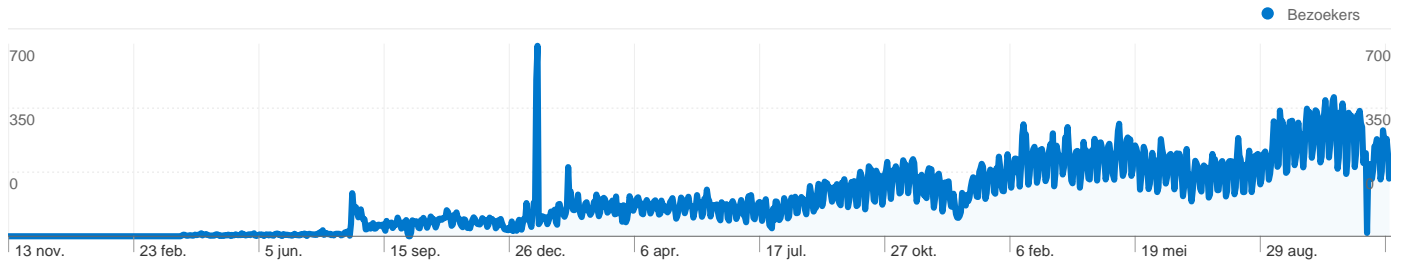

Sitegebruik

Overzicht van bezoekers

Kaartoverlay world

Overzicht van verkeersbronnen

Overzicht van inhoud

| Pagina's | Paginaweergaves | Weergavepercentage |
|--------------------------|-----------------|--------------------|
| /wiki/Main_Page | 106.134 | 11,40% |
| /wiki/Conduction | 24.357 | 2,62% |
| /wiki/Cases_and_Examples | 21.660 | 2,33% |
| /wiki/Rhythm | 21.133 | 2,27% |
| /wiki/Basics | 21.009 | 2,26% |

131.138 mensen hebben deze site bezocht

 **172.284** Bezoeken

 **131.138** Unieke bezoekers

 **934.003** Paginaweergaves

 **5,42** Gemiddelde paginaweergaves

 **00:04:54** Tijd op site

 **47,17%** Weigeringspercentage

Alle verkeersbronnen hebben in totaal 172.284 bezoeken gegenereerd.

14,12% Direct verkeer

31,55% Verwijzende sites

54,33% Zoekmachines

- **Zoekmachines**
93.610,00 (54,33%)
- **Verwijzende sites**
54.347,00 (31,55%)
- **Direct verkeer**
24.327,00 (14,12%)

172.284 bezoeken zijn afkomstig van 188 landen/gebieden.

Sitegebruik

| Land/gebied | Bezoeken | Pagina's/bezoek | Gem. tijd op site | Nieuw bezoekpercentage | Weigeringspercentage |
|-----------------------|---------------|-----------------|-------------------|------------------------|----------------------|
| United States | 74.065 | 4,40 | 00:03:38 | 83,36% | 51,97% |
| United Kingdom | 15.037 | 5,81 | 00:04:59 | 75,71% | 43,15% |
| Netherlands | 12.239 | 6,56 | 00:04:46 | 69,33% | 42,01% |
| Canada | 7.323 | 4,84 | 00:04:01 | 80,66% | 47,86% |
| Australia | 6.054 | 5,15 | 00:05:45 | 77,85% | 43,52% |
| India | 4.269 | 5,73 | 00:06:54 | 75,43% | 42,30% |
| Germany | 3.286 | 5,62 | 00:04:26 | 76,02% | 50,33% |
| Philippines | 2.726 | 4,75 | 00:05:54 | 84,37% | 51,28% |
| Italy | 2.222 | 10,38 | 00:08:44 | 59,09% | 36,54% |
| Taiwan | 2.087 | 4,28 | 00:05:26 | 60,85% | 52,76% |