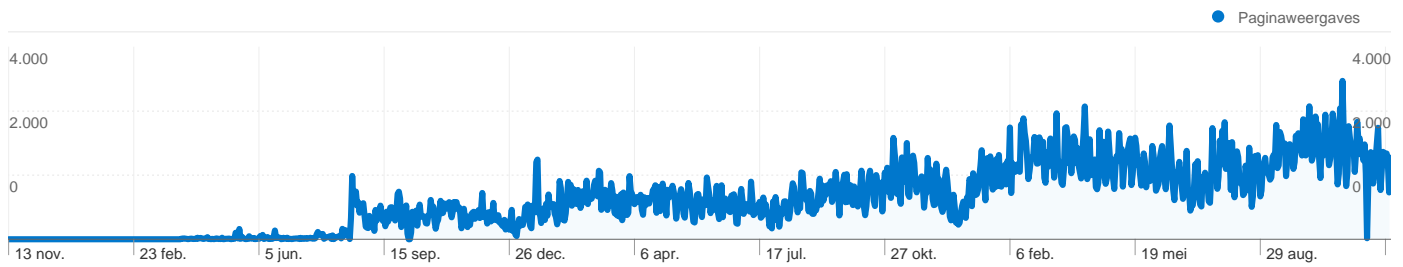

Pagina's op deze site zijn in totaal 934.003 keer bekeken

934.003 Paginaweergaves

623.805 Unieke paginaweergaves

47,17% Weigeringspercentage

Belangrijkste inhoud

Pagina's	Paginaweergaves	Weergavepercentage
/wiki/Main_Page	106.134	11,40%
/wiki/Conduction	24.357	2,62%
/wiki/Cases_and_Examples	21.660	2,33%
/wiki/Rhythm	21.133	2,27%
/wiki/Basics	21.009	2,26%