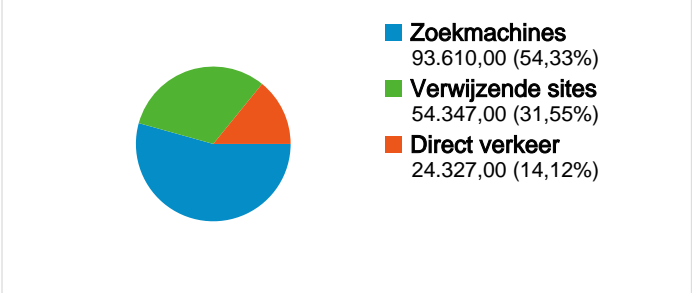

Sitegebruik

Overzicht van bezoekers

Kaartoverlay world

Overzicht van verkeersbronnen

Overzicht van inhoud

| Pagina's | Paginaweergaves | Weergavepercentage |
|--------------------------|-----------------|--------------------|
| /wiki/Main_Page | 106.134 | 11,40% |
| /wiki/Conduction | 24.357 | 2,62% |
| /wiki/Cases_and_Examples | 21.660 | 2,33% |
| /wiki/Rhythm | 21.133 | 2,27% |
| /wiki/Basics | 21.009 | 2,26% |

131.138 mensen hebben deze site bezocht

 **172.284** Bezoeken

 **131.138** Unieke bezoekers

 **934.003** Paginaweergaves

 **5,42** Gemiddelde paginaweergaves

 **00:04:54** Tijd op site

 **47,17%** Weigeringspercentage

Alle verkeersbronnen hebben in totaal 172.284 bezoeken gegenereerd.

14,12% Direct verkeer

31,55% Verwijzende sites

54,33% Zoekmachines

- **Zoekmachines**
93.610,00 (54,33%)
- **Verwijzende sites**
54.347,00 (31,55%)
- **Direct verkeer**
24.327,00 (14,12%)

172.284 bezoeken zijn afkomstig van 188 landen/gebieden.

Sitegebruik

| Land/gebied | Bezoeken | Pagina's/bezoek | Gem. tijd op site | Nieuw bezoekpercentage | Weigeringspercentage |
|-----------------------|---------------|-----------------|-------------------|------------------------|----------------------|
| United States | 74.065 | 4,40 | 00:03:38 | 83,36% | 51,97% |
| United Kingdom | 15.037 | 5,81 | 00:04:59 | 75,71% | 43,15% |
| Netherlands | 12.239 | 6,56 | 00:04:46 | 69,33% | 42,01% |
| Canada | 7.323 | 4,84 | 00:04:01 | 80,66% | 47,86% |
| Australia | 6.054 | 5,15 | 00:05:45 | 77,85% | 43,52% |
| India | 4.269 | 5,73 | 00:06:54 | 75,43% | 42,30% |
| Germany | 3.286 | 5,62 | 00:04:26 | 76,02% | 50,33% |
| Philippines | 2.726 | 4,75 | 00:05:54 | 84,37% | 51,28% |
| Italy | 2.222 | 10,38 | 00:08:44 | 59,09% | 36,54% |
| Taiwan | 2.087 | 4,28 | 00:05:26 | 60,85% | 52,76% |