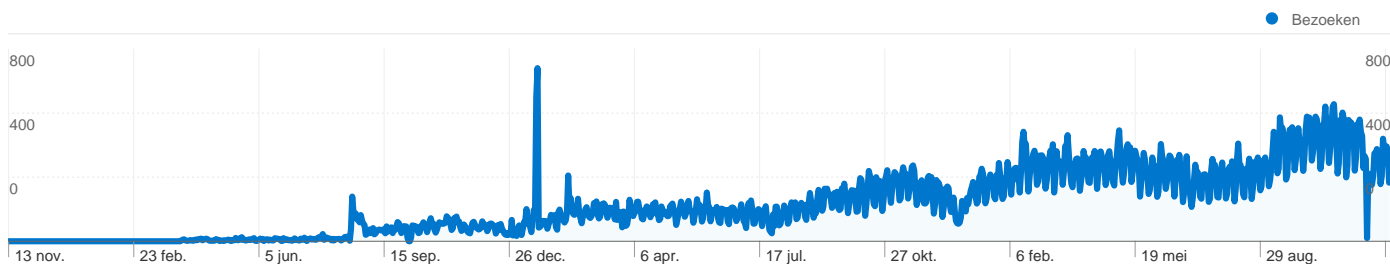

Sitegebruik

Overzicht van bezoekers

Kaartoverlay world

Overzicht van verkeersbronnen

Overzicht van inhoud

| Pagina's | Paginaweergaves | Weergavepercentage |
|--------------------------|-----------------|--------------------|
| /wiki/Main_Page | 106.134 | 11,40% |
| /wiki/Conduction | 24.357 | 2,62% |
| /wiki/Cases_and_Examples | 21.660 | 2,33% |
| /wiki/Rhythm | 21.133 | 2,27% |
| /wiki/Basics | 21.009 | 2,26% |

131.138 mensen hebben deze site bezocht

 **172.284** Bezoeken

 **131.138** Unieke bezoekers

 **934.003** Paginaweergaves

 **5,42** Gemiddelde paginaweergaves

 **00:04:54** Tijd op site

 **47,17%** Weigeringspercentage

Alle verkeersbronnen hebben in totaal 172.284 bezoeken gegenereerd.

14,12% Direct verkeer

31,55% Verwijzende sites

54,33% Zoekmachines

- **Zoekmachines**
93.610,00 (54,33%)
- **Verwijzende sites**
54.347,00 (31,55%)
- **Direct verkeer**
24.327,00 (14,12%)

172.284 bezoeken zijn afkomstig van 188 landen/gebieden.

Sitegebruik

| Land/gebied | Bezoeken | Pagina's/bezoek | Gem. tijd op site | Nieuw bezoekpercentage | Weigeringspercentage |
|-----------------------|---------------|-----------------|-------------------|------------------------|----------------------|
| United States | 74.065 | 4,40 | 00:03:38 | 83,36% | 51,97% |
| United Kingdom | 15.037 | 5,81 | 00:04:59 | 75,71% | 43,15% |
| Netherlands | 12.239 | 6,56 | 00:04:46 | 69,33% | 42,01% |
| Canada | 7.323 | 4,84 | 00:04:01 | 80,66% | 47,86% |
| Australia | 6.054 | 5,15 | 00:05:45 | 77,85% | 43,52% |
| India | 4.269 | 5,73 | 00:06:54 | 75,43% | 42,30% |
| Germany | 3.286 | 5,62 | 00:04:26 | 76,02% | 50,33% |
| Philippines | 2.726 | 4,75 | 00:05:54 | 84,37% | 51,28% |
| Italy | 2.222 | 10,38 | 00:08:44 | 59,09% | 36,54% |
| Taiwan | 2.087 | 4,28 | 00:05:26 | 60,85% | 52,76% |