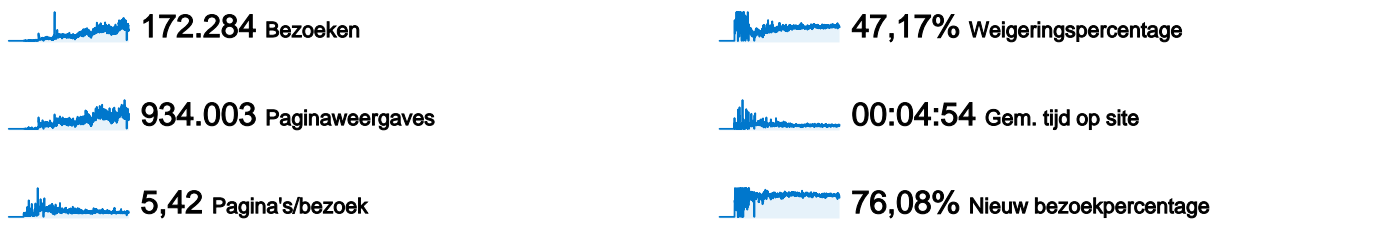

Sitegebruik

Overzicht van bezoekers

Kaartoverlay world

Overzicht van verkeersbronnen

Overzicht van inhoud

| Pagina's | Paginaweergaves | Weergavepercentage |
|--------------------------|-----------------|--------------------|
| /wiki/Main_Page | 106.134 | 11,40% |
| /wiki/Conduction | 24.357 | 2,62% |
| /wiki/Cases_and_Examples | 21.660 | 2,33% |
| /wiki/Rhythm | 21.133 | 2,27% |
| /wiki/Basics | 21.009 | 2,26% |

131.138 mensen hebben deze site bezocht

 **172.284** Bezoeken

 **131.138** Unieke bezoekers

 **934.003** Paginaweergaves

 **5,42** Gemiddelde paginaweergaves

 **00:04:54** Tijd op site

 **47,17%** Weigeringspercentage

Alle verkeersbronnen hebben in totaal 172.284 bezoeken gegenereerd.

14,12% Direct verkeer

31,55% Verwijzende sites

54,33% Zoekmachines

- **Zoekmachines**
93.610,00 (54,33%)
- **Verwijzende sites**
54.347,00 (31,55%)
- **Direct verkeer**
24.327,00 (14,12%)

172.284 bezoeken zijn afkomstig van 188 landen/gebieden.

Sitegebruik

| Land/gebied | Bezoeken | Pagina's/bezoek | Gem. tijd op site | Nieuw bezoekpercentage | Weigeringspercentage |
|-----------------------|---------------|-----------------|-------------------|------------------------|----------------------|
| United States | 74.065 | 4,40 | 00:03:38 | 83,36% | 51,97% |
| United Kingdom | 15.037 | 5,81 | 00:04:59 | 75,71% | 43,15% |
| Netherlands | 12.239 | 6,56 | 00:04:46 | 69,33% | 42,01% |
| Canada | 7.323 | 4,84 | 00:04:01 | 80,66% | 47,86% |
| Australia | 6.054 | 5,15 | 00:05:45 | 77,85% | 43,52% |
| India | 4.269 | 5,73 | 00:06:54 | 75,43% | 42,30% |
| Germany | 3.286 | 5,62 | 00:04:26 | 76,02% | 50,33% |
| Philippines | 2.726 | 4,75 | 00:05:54 | 84,37% | 51,28% |
| Italy | 2.222 | 10,38 | 00:08:44 | 59,09% | 36,54% |
| Taiwan | 2.087 | 4,28 | 00:05:26 | 60,85% | 52,76% |