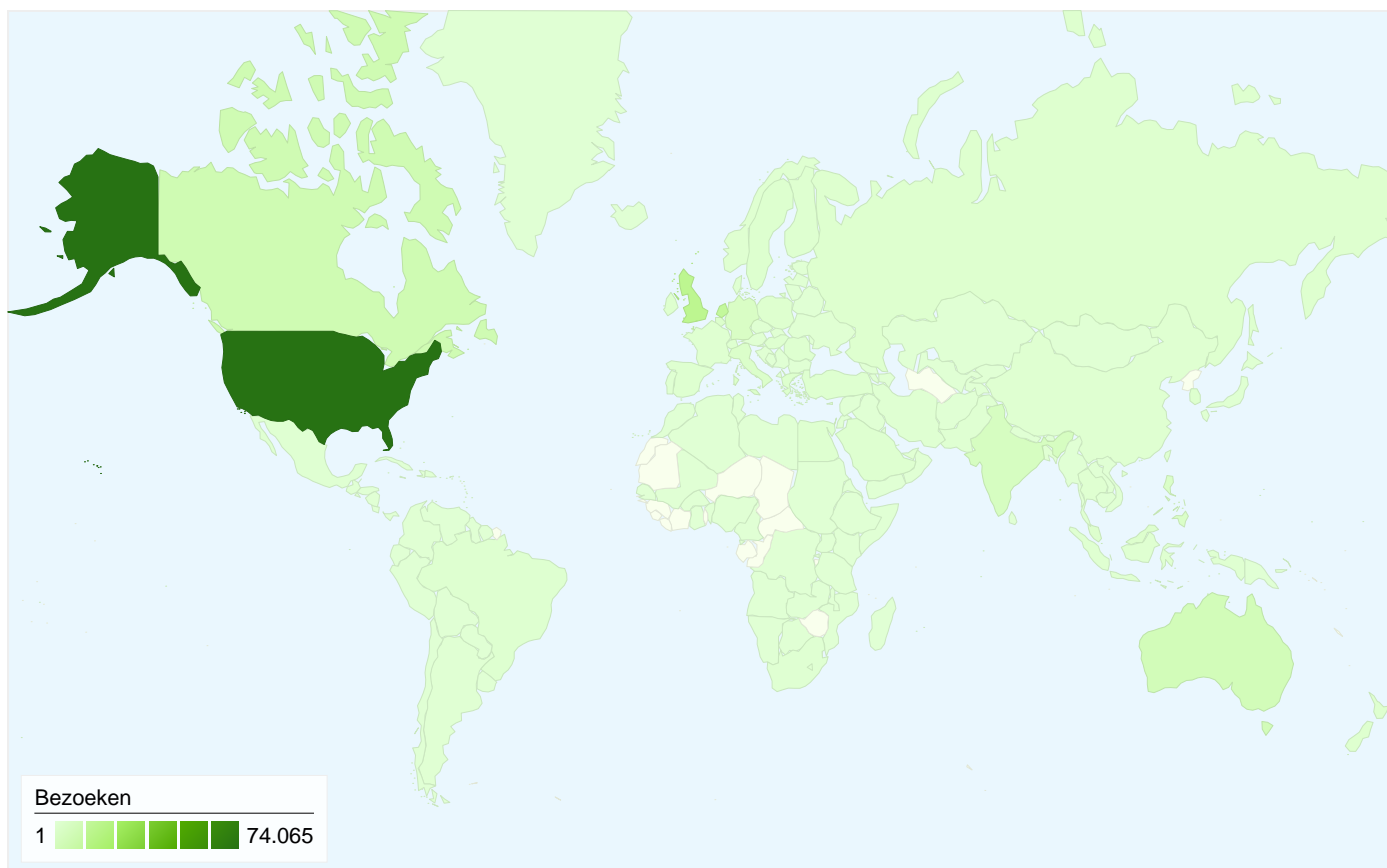

131.138 mensen hebben deze site bezocht

 **172.284** Bezoeken

 **131.138** Unieke bezoekers

 **934.003** Paginaweergaves

 **5,42** Gemiddelde paginaweergaves

 **00:04:54** Tijd op site

 **47,17%** Weigeringspercentage

Alle verkeersbronnen hebben in totaal 172.284 bezoeken gegenereerd.

14,12% Direct verkeer

31,55% Verwijzende sites

54,33% Zoekmachines

- **Zoekmachines**
93.610,00 (54,33%)
- **Verwijzende sites**
54.347,00 (31,55%)
- **Direct verkeer**
24.327,00 (14,12%)

Beste verkeersbronnen

| Bronnen | Bezoeken | Bezoekpercentage |
|-----------------------------|----------|------------------|
| google (organic) | 75.971 | 44,10% |
| (direct) ((none)) | 24.327 | 14,12% |
| en.wikipedia.org (referral) | 18.340 | 10,65% |
| yahoo (organic) | 12.441 | 7,22% |
| stumbleupon.com (referral) | 6.718 | 3,90% |

172.284 bezoeken zijn afkomstig van 188 landen/gebieden.

Sitegebruik

| Land/gebied | Bezoeken | Pagina's/bezoek | Gem. tijd op site | Nieuw bezoekpercentage | Weigeringspercentage |
|-----------------------|---------------|-----------------|-------------------|------------------------|----------------------|
| United States | 74.065 | 4,40 | 00:03:38 | 83,36% | 51,97% |
| United Kingdom | 15.037 | 5,81 | 00:04:59 | 75,71% | 43,15% |
| Netherlands | 12.239 | 6,56 | 00:04:46 | 69,33% | 42,01% |
| Canada | 7.323 | 4,84 | 00:04:01 | 80,66% | 47,86% |
| Australia | 6.054 | 5,15 | 00:05:45 | 77,85% | 43,52% |
| India | 4.269 | 5,73 | 00:06:54 | 75,43% | 42,30% |
| Germany | 3.286 | 5,62 | 00:04:26 | 76,02% | 50,33% |
| Philippines | 2.726 | 4,75 | 00:05:54 | 84,37% | 51,28% |
| Italy | 2.222 | 10,38 | 00:08:44 | 59,09% | 36,54% |
| Taiwan | 2.087 | 4,28 | 00:05:26 | 60,85% | 52,76% |