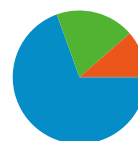

■ Zoekmachines	257.177,00 (69,48%)
■ Direct verkeer	70.807,00 (19,13%)
■ Verwijzende sites	42.129,00 (11,38%)
■ Overige	6 (> 0,00%)

Beste verkeersbronnen

Bronnen	Bezoeken	Bezoekpercentage	Zoekwoorden	Bezoeken	Bezoekpercentage
google (organic)	253.108	68,39%	ecgpedia	25.866	10,06%
(direct) ((none))	70.807	19,13%	ecg	17.928	6,97%
ecgpedia.org (referral)	7.252	1,96%	ecg pedia	9.147	3,56%
nl.wikipedia.org (referral)	5.963	1,61%	wpw	3.864	1,50%
blackboard.ru.nl (referral)	3.436	0,93%	ecg lezen	2.818	1,10%