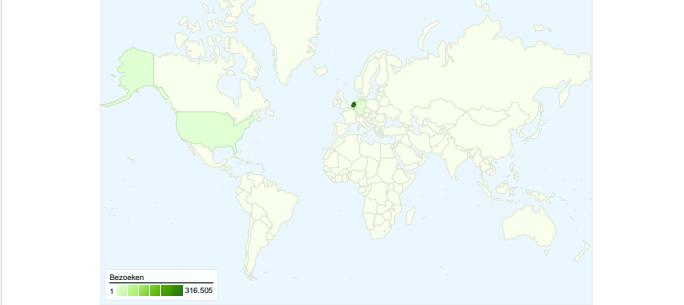

**Sitegebruik**

**Overzicht van bezoekers**

**Kaartoverlay world**

**Overzicht van verkeersbronnen**

**Overzicht van inhoud**

Pagina's	Paginaweergaves	Weergavepercentage
/wiki/Hoofdpagina	294.678	12,18%
/wiki/Grondbeginselen	82.768	3,42%
/wiki/Ischemie	74.909	3,10%
/wiki/Ritme	66.659	2,76%
/wiki/Oefen_ECG%27s	64.984	2,69%

**209.797 mensen hebben deze site bezocht**

 **370.119** Bezoeken

 **209.797** Unieke bezoekers

 **2.424.729** Paginaweergaves

 **6,55** Gemiddelde paginaweergaves

 **00:05:54** Tijd op site

 **40,44%** Weigeringspercentage

Alle verkeersbronnen hebben in totaal 370.119 bezoeken gegenereerd.

 19,13% Direct verkeer

 11,38% Verwijzende sites

 69,48% Zoekmachines

<span style="color: blue;">■</span> Zoekmachines	257.177,00 (69,48%)
<span style="color: green;">■</span> Direct verkeer	70.807,00 (19,13%)
<span style="color: orange;">■</span> Verwijzende sites	42.129,00 (11,38%)
<span style="color: gray;">■</span> Overige	6 (> 0,00%)

**370.119 bezoeken zijn afkomstig van 128 landen/gebieden.**

Sitegebruik

Land/gebied	Bezoeken	Pagina's/bezoek	Gem. tijd op site	Nieuw bezoekpercentage	Weigeringspercentage
<b>Bezoeken</b> <b>370.119</b> Percentage van sitetotaal: 100,00%	<b>Pagina's/bezoek</b> <b>6,55</b> Sitegem.: 6,55 (0,00%)	<b>Gem. tijd op site</b> <b>00:05:54</b> Sitegem.: 00:05:54 (0,00%)	<b>Nieuw bezoekpercentage</b> <b>56,70%</b> Sitegem.: 56,63% (0,13%)	<b>Weigeringspercentage</b> <b>40,44%</b> Sitegem.: 40,44% (0,00%)	
Netherlands	316.505	6,59	00:05:54	55,68%	39,70%
Belgium	43.121	6,78	00:06:05	61,60%	43,07%
Germany	1.960	5,01	00:04:18	49,59%	43,37%
United States	1.519	2,97	00:02:53	81,50%	66,10%
Netherlands Antilles	809	5,16	00:08:24	48,33%	40,79%
United Kingdom	793	4,59	00:04:26	67,59%	51,07%
(not set)	677	6,24	00:05:43	55,10%	38,70%
France	434	5,74	00:05:44	66,36%	51,84%
Ireland	337	3,01	00:02:41	83,09%	78,04%
Sweden	313	5,21	00:07:01	62,62%	49,52%