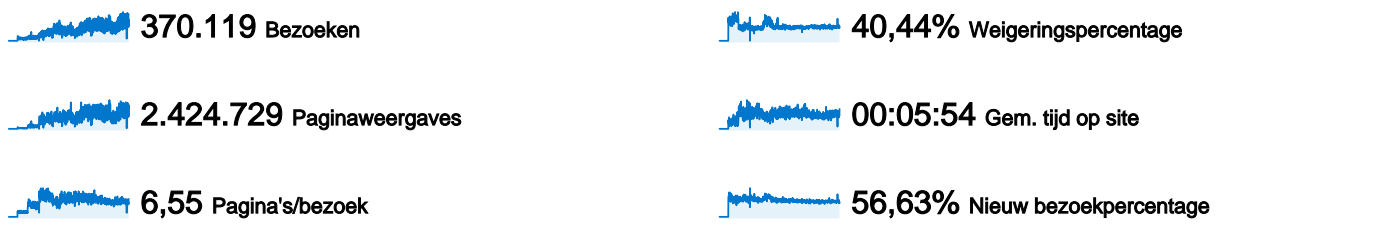

**Sitegebruik**

**Overzicht van bezoekers**

**Kaartoverlay world**

**Overzicht van verkeersbronnen**

**Overzicht van inhoud**

Pagina's	Paginaweergaves	Weergavepercentage
/wiki/Hoofdpagina	294.678	12,18%
/wiki/Grondbeginselen	82.768	3,42%
/wiki/Ischemie	74.909	3,10%
/wiki/Ritme	66.659	2,76%
/wiki/Oefen_ECG%27s	64.984	2,69%

**209.797 mensen hebben deze site bezocht**

 **370.119** Bezoeken

 **209.797** Unieke bezoekers

 **2.424.729** Paginaweergaves

 **6,55** Gemiddelde paginaweergaves

 **00:05:54** Tijd op site

 **40,44%** Weigeringspercentage

Alle verkeersbronnen hebben in totaal 370.119 bezoeken gegenereerd.

 19,13% Direct verkeer

 11,38% Verwijzende sites

 69,48% Zoekmachines

<span style="color: blue;">■</span> Zoekmachines	257.177,00 (69,48%)
<span style="color: green;">■</span> Direct verkeer	70.807,00 (19,13%)
<span style="color: orange;">■</span> Verwijzende sites	42.129,00 (11,38%)
<span style="color: gray;">■</span> Overige	6 (> 0,00%)

**370.119 bezoeken zijn afkomstig van 128 landen/gebieden.**

Sitegebruik

Land/gebied	Bezoeken	Pagina's/bezoek	Gem. tijd op site	Nieuw bezoekpercentage	Weigeringspercentage
<b>Bezoeken</b> <b>370.119</b> Percentage van sitetotaal: 100,00%	<b>Pagina's/bezoek</b> <b>6,55</b> Sitegem.: 6,55 (0,00%)	<b>Gem. tijd op site</b> <b>00:05:54</b> Sitegem.: 00:05:54 (0,00%)	<b>Nieuw bezoekpercentage</b> <b>56,70%</b> Sitegem.: 56,63% (0,13%)	<b>Weigeringspercentage</b> <b>40,44%</b> Sitegem.: 40,44% (0,00%)	
Netherlands	316.505	6,59	00:05:54	55,68%	39,70%
Belgium	43.121	6,78	00:06:05	61,60%	43,07%
Germany	1.960	5,01	00:04:18	49,59%	43,37%
United States	1.519	2,97	00:02:53	81,50%	66,10%
Netherlands Antilles	809	5,16	00:08:24	48,33%	40,79%
United Kingdom	793	4,59	00:04:26	67,59%	51,07%
(not set)	677	6,24	00:05:43	55,10%	38,70%
France	434	5,74	00:05:44	66,36%	51,84%
Ireland	337	3,01	00:02:41	83,09%	78,04%
Sweden	313	5,21	00:07:01	62,62%	49,52%