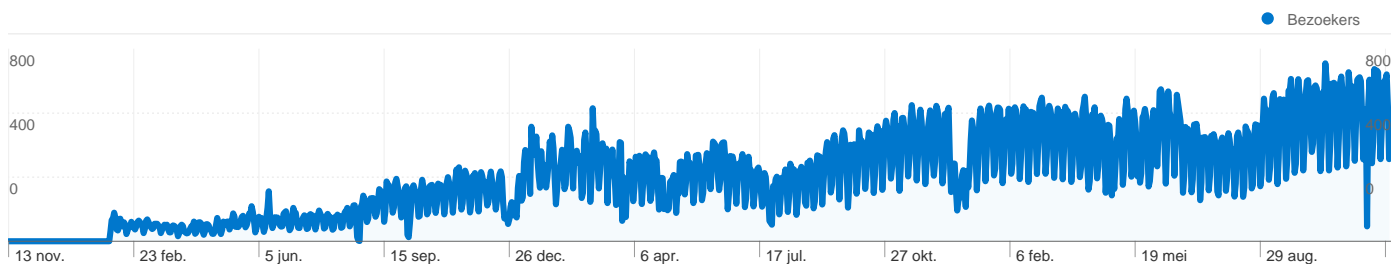

**Sitegebruik**

**Overzicht van bezoekers**

**Kaartoverlay world**

**Overzicht van verkeersbronnen**

**Overzicht van inhoud**

Pagina's	Paginaweergaves	Weergavepercentage
/wiki/Hoofdpagina	294.678	12,18%
/wiki/Grondbeginselen	82.768	3,42%
/wiki/Ischemie	74.909	3,10%
/wiki/Ritme	66.659	2,76%
/wiki/Oefen_ECG%27s	64.984	2,69%

**209.797 mensen hebben deze site bezocht**

 **370.119** Bezoeken

 **209.797** Unieke bezoekers

 **2.424.729** Paginaweergaves

 **6,55** Gemiddelde paginaweergaves

 **00:05:54** Tijd op site

 **40,44%** Weigeringspercentage

Alle verkeersbronnen hebben in totaal 370.119 bezoeken gegenereerd.

 19,13% Direct verkeer

 11,38% Verwijzende sites

 69,48% Zoekmachines

<span style="color: blue;">■</span> Zoekmachines	257.177,00 (69,48%)
<span style="color: green;">■</span> Direct verkeer	70.807,00 (19,13%)
<span style="color: orange;">■</span> Verwijzende sites	42.129,00 (11,38%)
<span style="color: gray;">■</span> Overige	6 (> 0,00%)

**370.119 bezoeken zijn afkomstig van 128 landen/gebieden.**

Sitegebruik

Land/gebied	Bezoeken	Pagina's/bezoek	Gem. tijd op site	Nieuw bezoekpercentage	Weigeringspercentage
<b>Bezoeken</b> <b>370.119</b> Percentage van sitetotaal: 100,00%	<b>Pagina's/bezoek</b> <b>6,55</b> Sitegem.: 6,55 (0,00%)	<b>Gem. tijd op site</b> <b>00:05:54</b> Sitegem.: 00:05:54 (0,00%)	<b>Nieuw bezoekpercentage</b> <b>56,70%</b> Sitegem.: 56,63% (0,13%)	<b>Weigeringspercentage</b> <b>40,44%</b> Sitegem.: 40,44% (0,00%)	
Netherlands	316.505	6,59	00:05:54	55,68%	39,70%
Belgium	43.121	6,78	00:06:05	61,60%	43,07%
Germany	1.960	5,01	00:04:18	49,59%	43,37%
United States	1.519	2,97	00:02:53	81,50%	66,10%
Netherlands Antilles	809	5,16	00:08:24	48,33%	40,79%
United Kingdom	793	4,59	00:04:26	67,59%	51,07%
(not set)	677	6,24	00:05:43	55,10%	38,70%
France	434	5,74	00:05:44	66,36%	51,84%
Ireland	337	3,01	00:02:41	83,09%	78,04%
Sweden	313	5,21	00:07:01	62,62%	49,52%