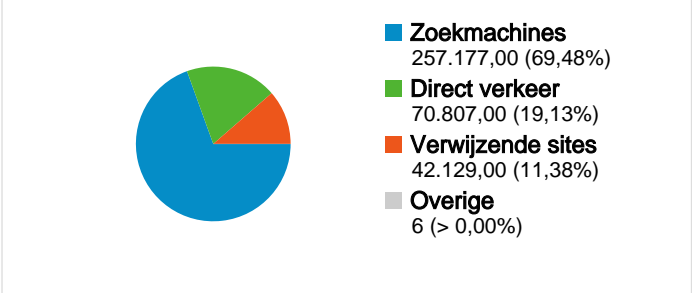

**Sitegebruik**

**Overzicht van bezoekers**

**Kaartoverlay world**

**Overzicht van verkeersbronnen**

**Overzicht van inhoud**

Pagina's	Paginaweergaves	Weergavepercentage
/wiki/Hoofdpagina	294.678	12,18%
/wiki/Grondbeginselen	82.768	3,42%
/wiki/Ischemie	74.909	3,10%
/wiki/Ritme	66.659	2,76%
/wiki/Oefen_ECG%27s	64.984	2,69%

**209.797 mensen hebben deze site bezocht**

 **370.119** Bezoeken

 **209.797** Unieke bezoekers

 **2.424.729** Paginaweergaves

 **6,55** Gemiddelde paginaweergaves

 **00:05:54** Tijd op site

 **40,44%** Weigeringspercentage

Alle verkeersbronnen hebben in totaal 370.119 bezoeken gegenereerd.

 19,13% Direct verkeer

 11,38% Verwijzende sites

 69,48% Zoekmachines

<span style="color: blue;">■</span> Zoekmachines	257.177,00 (69,48%)
<span style="color: green;">■</span> Direct verkeer	70.807,00 (19,13%)
<span style="color: orange;">■</span> Verwijzende sites	42.129,00 (11,38%)
<span style="color: gray;">■</span> Overige	6 (> 0,00%)

**370.119 bezoeken zijn afkomstig van 128 landen/gebieden.**

Sitegebruik

Land/gebied	Bezoeken	Pagina's/bezoek	Gem. tijd op site	Nieuw bezoekpercentage	Weigeringspercentage
<b>Bezoeken</b> <b>370.119</b> Percentage van sitetotaal: 100,00%	<b>Pagina's/bezoek</b> <b>6,55</b> Sitegem.: 6,55 (0,00%)	<b>Gem. tijd op site</b> <b>00:05:54</b> Sitegem.: 00:05:54 (0,00%)	<b>Nieuw bezoekpercentage</b> <b>56,70%</b> Sitegem.: 56,63% (0,13%)	<b>Weigeringspercentage</b> <b>40,44%</b> Sitegem.: 40,44% (0,00%)	
Netherlands	316.505	6,59	00:05:54	55,68%	39,70%
Belgium	43.121	6,78	00:06:05	61,60%	43,07%
Germany	1.960	5,01	00:04:18	49,59%	43,37%
United States	1.519	2,97	00:02:53	81,50%	66,10%
Netherlands Antilles	809	5,16	00:08:24	48,33%	40,79%
United Kingdom	793	4,59	00:04:26	67,59%	51,07%
(not set)	677	6,24	00:05:43	55,10%	38,70%
France	434	5,74	00:05:44	66,36%	51,84%
Ireland	337	3,01	00:02:41	83,09%	78,04%
Sweden	313	5,21	00:07:01	62,62%	49,52%