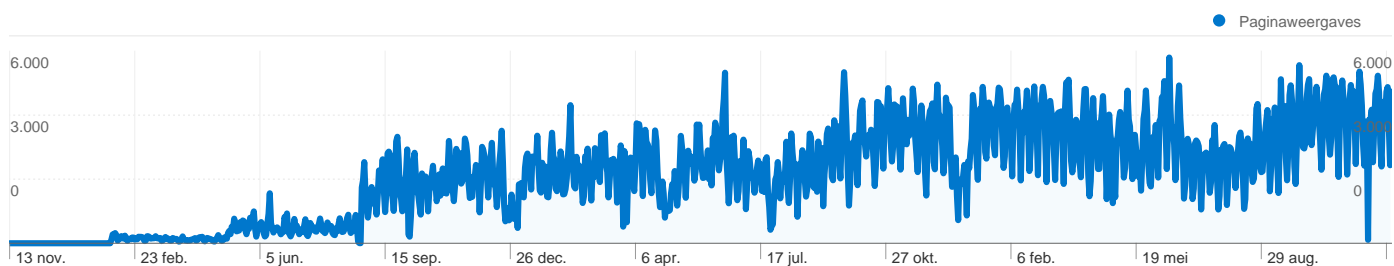

Alle verkeersbronnen hebben in totaal 370.119 bezoeken gegenereerd.

 19,13% Direct verkeer

 11,38% Verwijzende sites

 69,48% Zoekmachines

<span style="color: blue;">■</span> Zoekmachines	257.177,00 (69,48%)
<span style="color: green;">■</span> Direct verkeer	70.807,00 (19,13%)
<span style="color: orange;">■</span> Verwijzende sites	42.129,00 (11,38%)
<span style="color: gray;">■</span> Overige	6 (> 0,00%)

## Beste verkeersbronnen

Bronnen	Bezoeken	Bezoekpercentage	Zoekwoorden	Bezoeken	Bezoekpercentage
google (organic)	253.108	68,39%	ecgpedia	25.866	10,06%
(direct) ((none))	70.807	19,13%	ecg	17.928	6,97%
ecgpedia.org (referral)	7.252	1,96%	ecg pedia	9.147	3,56%
nl.wikipedia.org (referral)	5.963	1,61%	wpw	3.864	1,50%
blackboard.ru.nl (referral)	3.436	0,93%	ecg lezen	2.818	1,10%

**370.119 bezoeken zijn afkomstig van 128 landen/gebieden.**

Sitegebruik

Land/gebied	Bezoeken	Pagina's/bezoek	Gem. tijd op site	Nieuw bezoekpercentage	Weigeringspercentage
<b>Bezoeken</b> <b>370.119</b> Percentage van sitetotaal: 100,00%	<b>Pagina's/bezoek</b> <b>6,55</b> Sitegem.: 6,55 (0,00%)	<b>Gem. tijd op site</b> <b>00:05:54</b> Sitegem.: 00:05:54 (0,00%)	<b>Nieuw bezoekpercentage</b> <b>56,70%</b> Sitegem.: 56,63% (0,13%)	<b>Weigeringspercentage</b> <b>40,44%</b> Sitegem.: 40,44% (0,00%)	
Netherlands	316.505	6,59	00:05:54	55,68%	39,70%
Belgium	43.121	6,78	00:06:05	61,60%	43,07%
Germany	1.960	5,01	00:04:18	49,59%	43,37%
United States	1.519	2,97	00:02:53	81,50%	66,10%
Netherlands Antilles	809	5,16	00:08:24	48,33%	40,79%
United Kingdom	793	4,59	00:04:26	67,59%	51,07%
(not set)	677	6,24	00:05:43	55,10%	38,70%
France	434	5,74	00:05:44	66,36%	51,84%
Ireland	337	3,01	00:02:41	83,09%	78,04%
Sweden	313	5,21	00:07:01	62,62%	49,52%

1 - 10 van 128

Pagina's op deze site zijn in totaal 2.424.729 keer bekeken

 2.424.729 Paginaweergaves

 1.508.306 Unieke paginaweergaves

 40,44% Weigeringspercentage