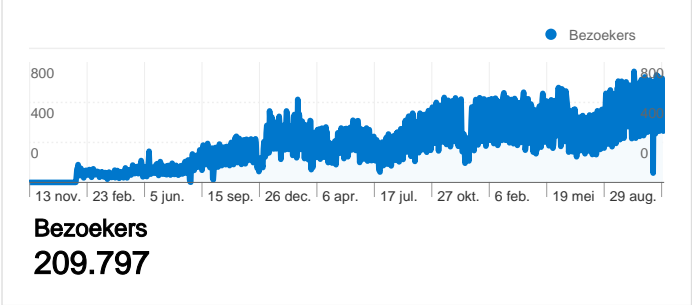

**Sitegebruik**

**Overzicht van bezoekers**

**Kaartoverlay world**

**Overzicht van verkeersbronnen**

**Overzicht van inhoud**

Pagina's	Paginaweergaves	Weergavepercentage
/wiki/Hoofdpagina	294.678	12,18%
/wiki/Grondbeginselen	82.768	3,42%
/wiki/Ischemie	74.909	3,10%
/wiki/Ritme	66.659	2,76%
/wiki/Oefen_ECG%27s	64.984	2,69%

**209.797 mensen hebben deze site bezocht**

 **370.119** Bezoeken

 **209.797** Unieke bezoekers

 **2.424.729** Paginaweergaves

 **6,55** Gemiddelde paginaweergaves

 **00:05:54** Tijd op site

 **40,44%** Weigeringspercentage

Alle verkeersbronnen hebben in totaal 370.119 bezoeken gegenereerd.

 19,13% Direct verkeer

 11,38% Verwijzende sites

 69,48% Zoekmachines

<span style="color: blue;">■</span> Zoekmachines	257.177,00 (69,48%)
<span style="color: green;">■</span> Direct verkeer	70.807,00 (19,13%)
<span style="color: orange;">■</span> Verwijzende sites	42.129,00 (11,38%)
<span style="color: gray;">■</span> Overige	6 (> 0,00%)

**370.119 bezoeken zijn afkomstig van 128 landen/gebieden.**

Sitegebruik

Land/gebied	Bezoeken	Pagina's/bezoek	Gem. tijd op site	Nieuw bezoekpercentage	Weigeringspercentage
<b>Bezoeken</b> <b>370.119</b> Percentage van sitetotaal: 100,00%	<b>Pagina's/bezoek</b> <b>6,55</b> Sitegem.: 6,55 (0,00%)	<b>Gem. tijd op site</b> <b>00:05:54</b> Sitegem.: 00:05:54 (0,00%)	<b>Nieuw bezoekpercentage</b> <b>56,70%</b> Sitegem.: 56,63% (0,13%)	<b>Weigeringspercentage</b> <b>40,44%</b> Sitegem.: 40,44% (0,00%)	
Netherlands	316.505	6,59	00:05:54	55,68%	39,70%
Belgium	43.121	6,78	00:06:05	61,60%	43,07%
Germany	1.960	5,01	00:04:18	49,59%	43,37%
United States	1.519	2,97	00:02:53	81,50%	66,10%
Netherlands Antilles	809	5,16	00:08:24	48,33%	40,79%
United Kingdom	793	4,59	00:04:26	67,59%	51,07%
(not set)	677	6,24	00:05:43	55,10%	38,70%
France	434	5,74	00:05:44	66,36%	51,84%
Ireland	337	3,01	00:02:41	83,09%	78,04%
Sweden	313	5,21	00:07:01	62,62%	49,52%