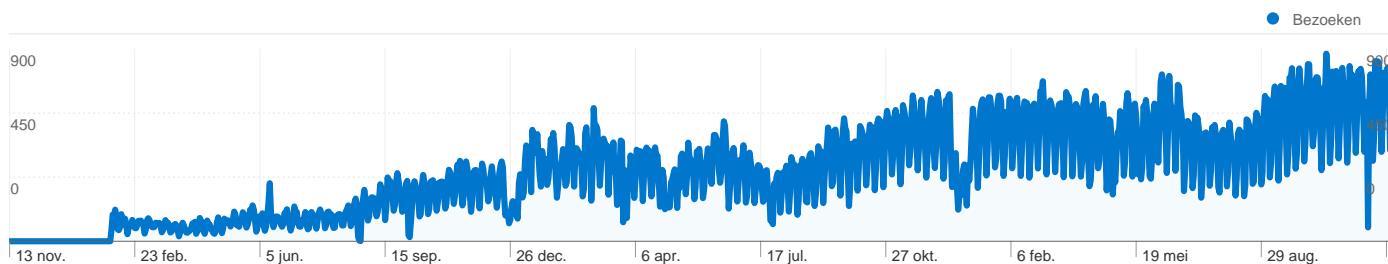

**209.797 mensen hebben deze site bezocht**

 **370.119** Bezoeken

 **209.797** Unieke bezoekers

 **2.424.729** Paginaweergaves

 **6,55** Gemiddelde paginaweergaves

 **00:05:54** Tijd op site

 **40,44%** Weigeringspercentage

 **56,63%** Nieuwe bezoeken

Alle verkeersbronnen hebben in totaal 370.119 bezoeken gegenereerd.

 19,13% Direct verkeer

 11,38% Verwijzende sites

 69,48% Zoekmachines

<span style="color: blue;">■</span> Zoekmachines	257.177,00 (69,48%)
<span style="color: green;">■</span> Direct verkeer	70.807,00 (19,13%)
<span style="color: orange;">■</span> Verwijzende sites	42.129,00 (11,38%)
<span style="color: gray;">■</span> Overige	6 (> 0,00%)

**370.119 bezoeken zijn afkomstig van 128 landen/gebieden.**

Sitegebruik

Land/gebied	Bezoeken	Pagina's/bezoek	Gem. tijd op site	Nieuw bezoekpercentage	Weigeringspercentage
<b>Bezoeken</b> <b>370.119</b> Percentage van sitetotaal: 100,00%	<b>Pagina's/bezoek</b> <b>6,55</b> Sitegem.: 6,55 (0,00%)	<b>Gem. tijd op site</b> <b>00:05:54</b> Sitegem.: 00:05:54 (0,00%)	<b>Nieuw bezoekpercentage</b> <b>56,70%</b> Sitegem.: 56,63% (0,13%)	<b>Weigeringspercentage</b> <b>40,44%</b> Sitegem.: 40,44% (0,00%)	
Netherlands	316.505	6,59	00:05:54	55,68%	39,70%
Belgium	43.121	6,78	00:06:05	61,60%	43,07%
Germany	1.960	5,01	00:04:18	49,59%	43,37%
United States	1.519	2,97	00:02:53	81,50%	66,10%
Netherlands Antilles	809	5,16	00:08:24	48,33%	40,79%
United Kingdom	793	4,59	00:04:26	67,59%	51,07%
(not set)	677	6,24	00:05:43	55,10%	38,70%
France	434	5,74	00:05:44	66,36%	51,84%
Ireland	337	3,01	00:02:41	83,09%	78,04%
Sweden	313	5,21	00:07:01	62,62%	49,52%