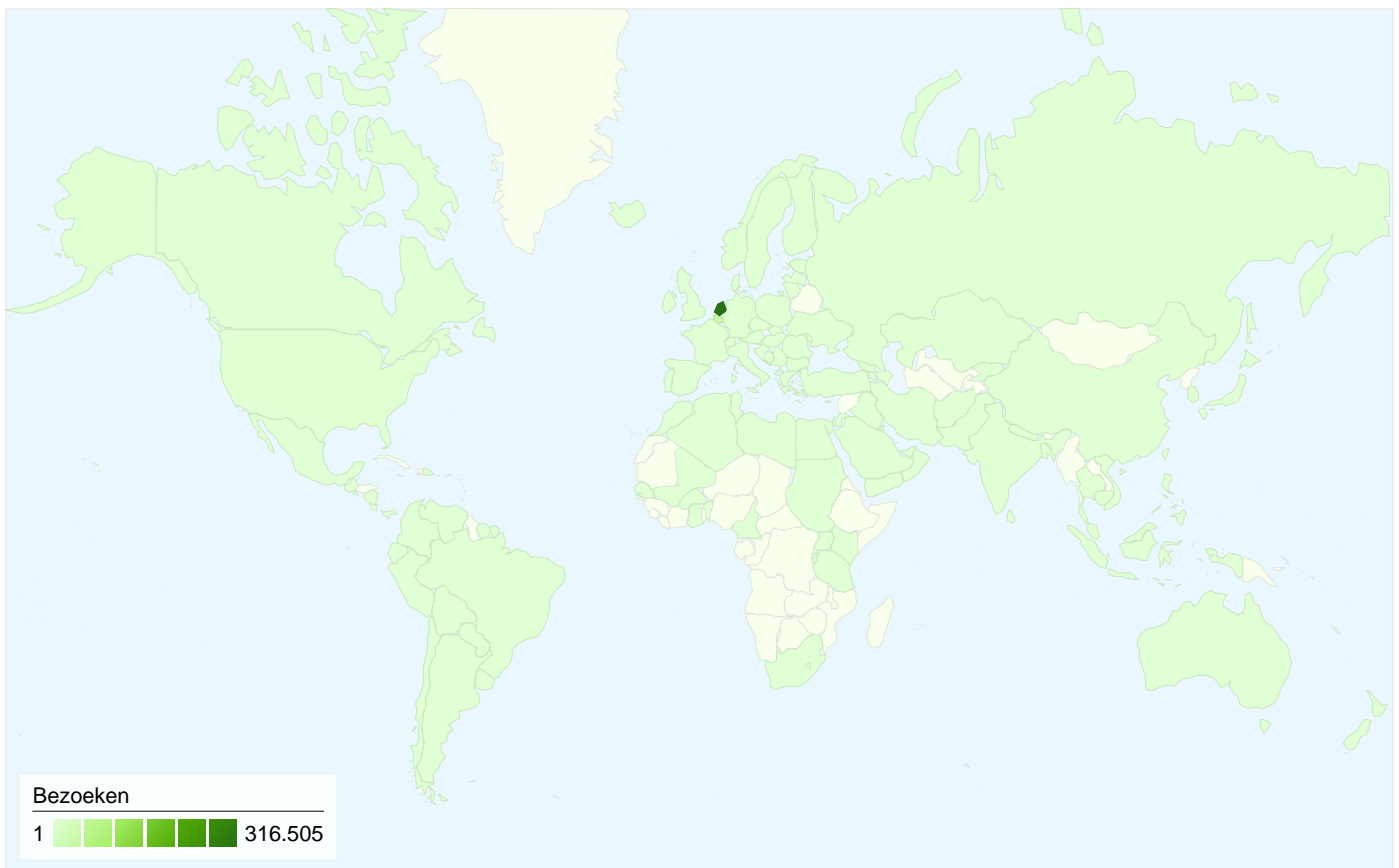

**209.797 mensen hebben deze site bezocht**

 **370.119** Bezoeken

 **209.797** Unieke bezoekers

 **2.424.729** Paginaweergaves

 **6,55** Gemiddelde paginaweergaves

 **00:05:54** Tijd op site

 **40,44%** Weigeringspercentage

Alle verkeersbronnen hebben in totaal 370.119 bezoeken gegenereerd.

 19,13% Direct verkeer

 11,38% Verwijzende sites

 69,48% Zoekmachines

<span style="color: blue;">■</span> Zoekmachines	257.177,00 (69,48%)
<span style="color: green;">■</span> Direct verkeer	70.807,00 (19,13%)
<span style="color: orange;">■</span> Verwijzende sites	42.129,00 (11,38%)
<span style="color: gray;">■</span> Overige	6 (> 0,00%)

## Beste verkeersbronnen

Bronnen	Bezoeken	Bezoekpercentage	Zoekwoorden	Bezoeken	Bezoekpercentage
google (organic)	253.108	68,39%	ecgpedia	25.866	10,06%
(direct) ((none))	70.807	19,13%	ecg	17.928	6,97%
ecgpedia.org (referral)	7.252	1,96%	ecg pedia	9.147	3,56%
nl.wikipedia.org (referral)	5.963	1,61%	wpw	3.864	1,50%
blackboard.ru.nl (referral)	3.436	0,93%	ecg lezen	2.818	1,10%

**370.119 bezoeken zijn afkomstig van 128 landen/gebieden.**

Sitegebruik

Land/gebied	Bezoeken	Pagina's/bezoek	Gem. tijd op site	Nieuw bezoekpercentage	Weigeringspercentage
<b>Bezoeken</b> <b>370.119</b> Percentage van sitetotaal: 100,00%	<b>Pagina's/bezoek</b> <b>6,55</b> Sitegem.: 6,55 (0,00%)	<b>Gem. tijd op site</b> <b>00:05:54</b> Sitegem.: 00:05:54 (0,00%)	<b>Nieuw bezoekpercentage</b> <b>56,70%</b> Sitegem.: 56,63% (0,13%)	<b>Weigeringspercentage</b> <b>40,44%</b> Sitegem.: 40,44% (0,00%)	
Netherlands	316.505	6,59	00:05:54	55,68%	39,70%
Belgium	43.121	6,78	00:06:05	61,60%	43,07%
Germany	1.960	5,01	00:04:18	49,59%	43,37%
United States	1.519	2,97	00:02:53	81,50%	66,10%
Netherlands Antilles	809	5,16	00:08:24	48,33%	40,79%
United Kingdom	793	4,59	00:04:26	67,59%	51,07%
(not set)	677	6,24	00:05:43	55,10%	38,70%
France	434	5,74	00:05:44	66,36%	51,84%
Ireland	337	3,01	00:02:41	83,09%	78,04%
Sweden	313	5,21	00:07:01	62,62%	49,52%